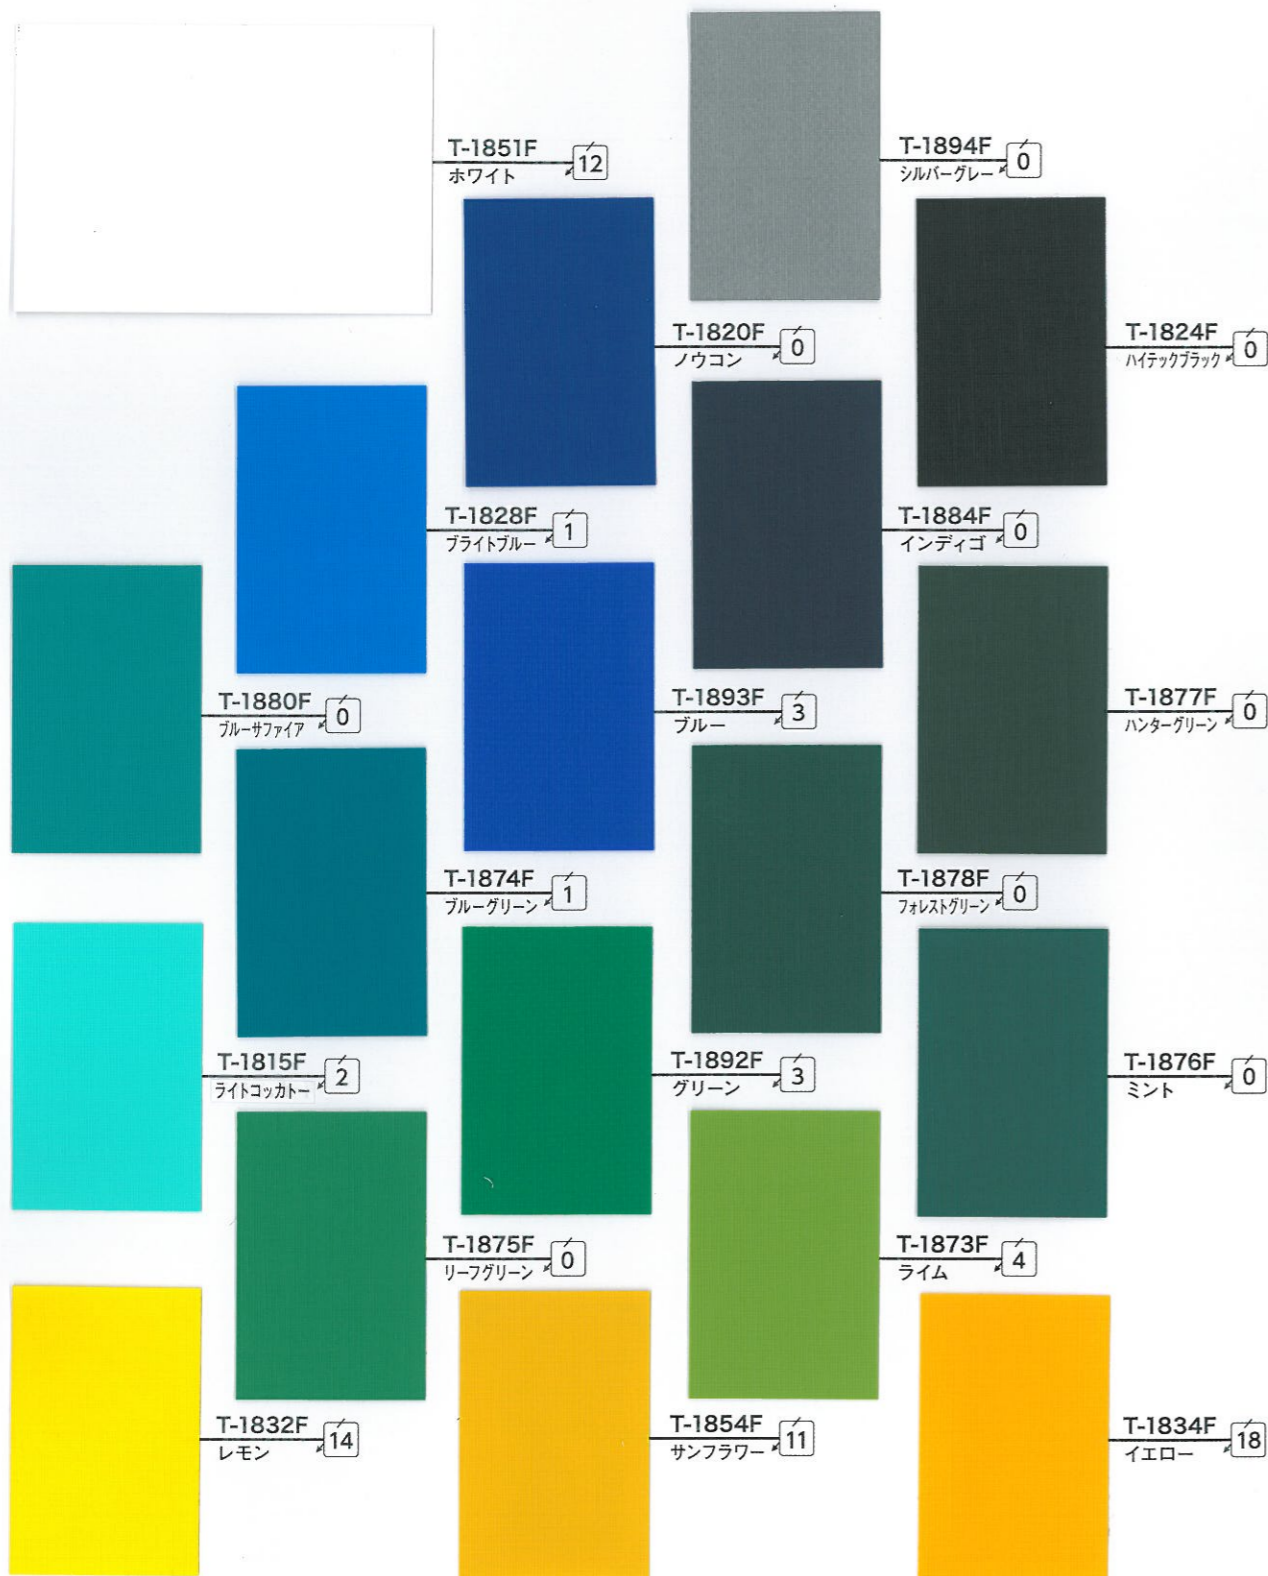

COOL  
TENT  
SOFT

POINT

- 低彩色を中心としてラインナップしています。
- 住宅や店舗に、安らぎのある空間を演出します。

サイズ / 94cm × 50m 乱

防災認定番号 F-60040

フッ素系樹脂コート加工

クールテント®ソフト

※表面のエンボスには、方向性がありますので、巾縫ぎの場合は一定方向に揃えてお取り付けください。※ロットにより色相差がありますので、同一ロットでのご使用をお願い致します。